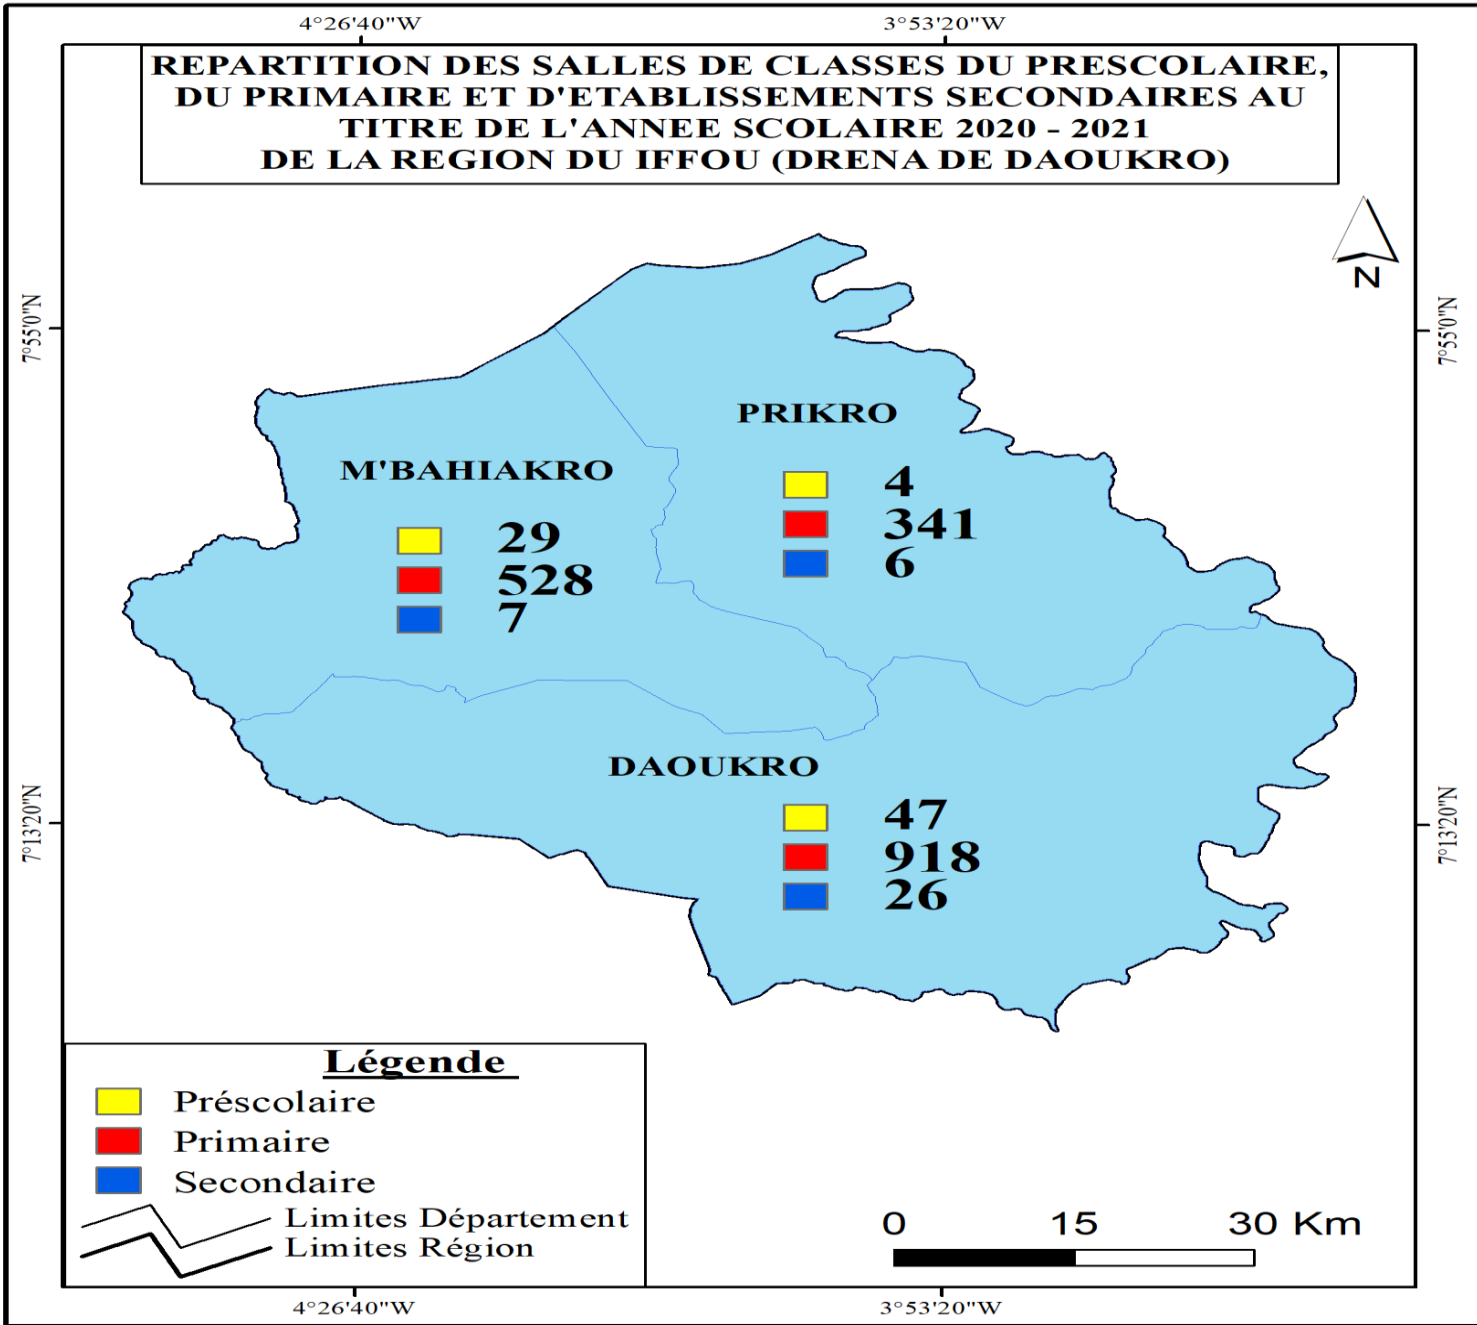

DIRECTION DES STRATEGIES, DE LA
PLANIFICATION ET DES STATISTIQUES

Union-Discipline-Travail

**SYNTHESE REGIONALE DE LA CARTE SCOLAIRE
2021**

REGION DE L'IFFOU

**REPARTITION DES SALLES DE CLASSES DU PRESCOLAIRE,
DU PRIMAIRE ET D'ETABLISSEMENTS SECONDAIRES AU
TITRE DE L'ANNEE SCOLAIRE 2020 - 2021
DE LA REGION DU IFFOU (DRENA DE DAOUKRO)**